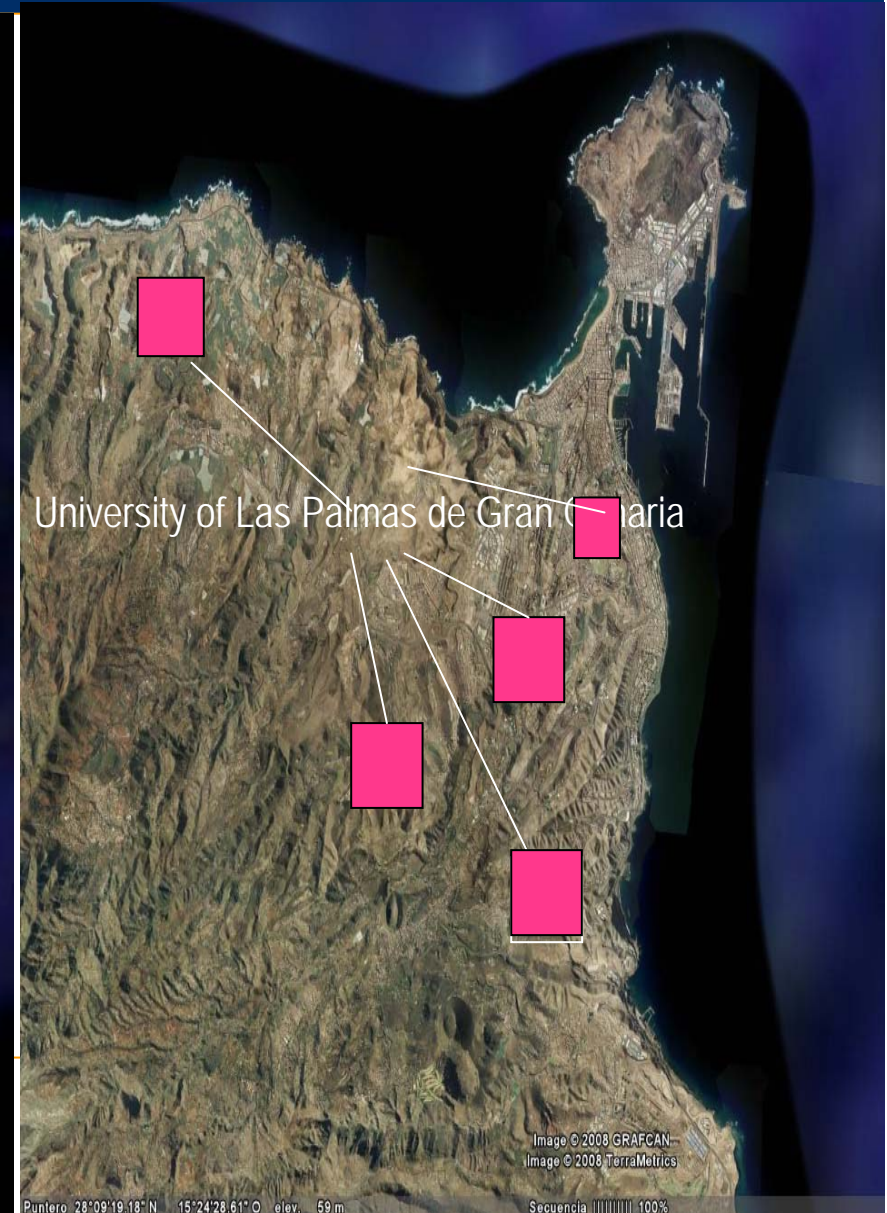

UNIVERSIDAD DE LAS PALMAS DE GRANCANARIA

www.ulpgc.es

UNIVERSIDAD DE LAS PALMAS
DE GRAN CANARIA

Canary Islands "Bridge between Continents"

UNIVERSIDAD DE LAS PALMAS
DE GRAN CANARIA

Geographical Location

Geographical Location and Campus Location

Las Palmas de Gran Canaria

UNIVERSIDAD DE LAS PALMAS
DE GRAN CANARIA

Campus Location

Lanzarote
Campus

Fuerteventura
Campus

Basic Structure

18 Centres

Academic, Administrative and Management Processes

III Encuentro Internacional de Universidades con África 2010

Las Palmas de Gran Canaria

Países Participantes

CAMPUS
ATLÁNTICO
TRICONTINENTAL

CANARIAS
2010

CAMPUS ATLÁNTICO TRICONTINENTAL

www.ulpgc.es